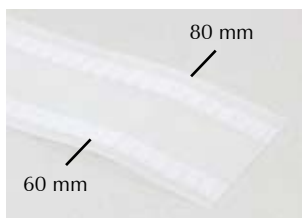

* - Detale na zamówienie. Brak możliwości zwrotów lub wymian.

	Nazwa	Nr - Rodzaj
	ZACZEP ZE ŚLIZGIEM DO SZYNY	
	Pakowany po 50 szt.	51507/Z - biały
	tworzywo	52507/Z - czarny
	* Do systemów sznurkowych zalecamy zaczep zamknięty ze ślizgiem i haczykiem ślimakiem.	
	Ułatwia to zdejmowanie tkaniny bez rozbierania systemu sznurkowego.	
	HACZYK ŚLIMAK	
	Pakowany po 50 szt.	51508 - biały
	tworzywo	
	ŚLIZG H1	
	Pakowany po 50 szt.	50500 - biały
	tworzywo	52500 - czarny

TECHNO 15.S z CENNIKA

czarny

biały

inox

SYSTEM FALA - WAVE

więcej informacji w zeszycie nr 16

KOMPLETNY SYSTEM FALA ZE ŚLIZGIEM OKRĄGŁYM 60 mm i 80 mm

60	Pakowany po 25 mb.	53651/60
80	Pakowany po 25 mb.	53651/80
60	Pakowany po 50 mb.	53652/60
80	Pakowany po 50 mb.	53652/80
60	Pakowany po 100 mb.	53653/60
80	Pakowany po 100 mb.	53653/80

W sprzedaży złożone systemy fala pakowane po 25mb (dopłata 10% do ceny): do /60 - 40zł, do /80 - 35 zł.

KOMPLETNY SYSTEM FALA ZE ŚLIZGIEM H1 60 mm i 80 mm

60	Pakowany po 25 mb.	53654/60
80	Pakowany po 25 mb.	53654/80
60	Pakowany po 50 mb.	53655/60
80	Pakowany po 50 mb.	53655/80
60	Pakowany po 100 mb.	53656/60
80	Pakowany po 100 mb.	53656/80

W sprzedaży złożone systemy fala pakowane po 25mb (bez dopłaty).

TAŚMA DO FALI

Pakowana po 50 mb.	53549
Szerokość 78 mm	

Taśma ze znacznikiem przy jednej krawędzi w proporcji marszczenia 1:2 dla sznurka 80 mm, przy drugiej krawędzi w proporcji marszczenia 1:2 dla sznurka 60 mm.