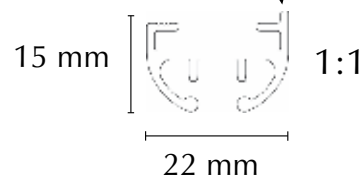

Karnisze **TECHNO 15s**

aluminium

Maskownica uchwytu ↓

Profile **Techno 15s** można giąć punktowo o promieniu $r = 13$ cm w poziomie

Do profili **Techno 15s** możemy zastosować system fala - szczegóły w zeszycie nr 16

Profile **Techno 15s** można giąć po łuku w poziomie o promieniu min. 50 cm